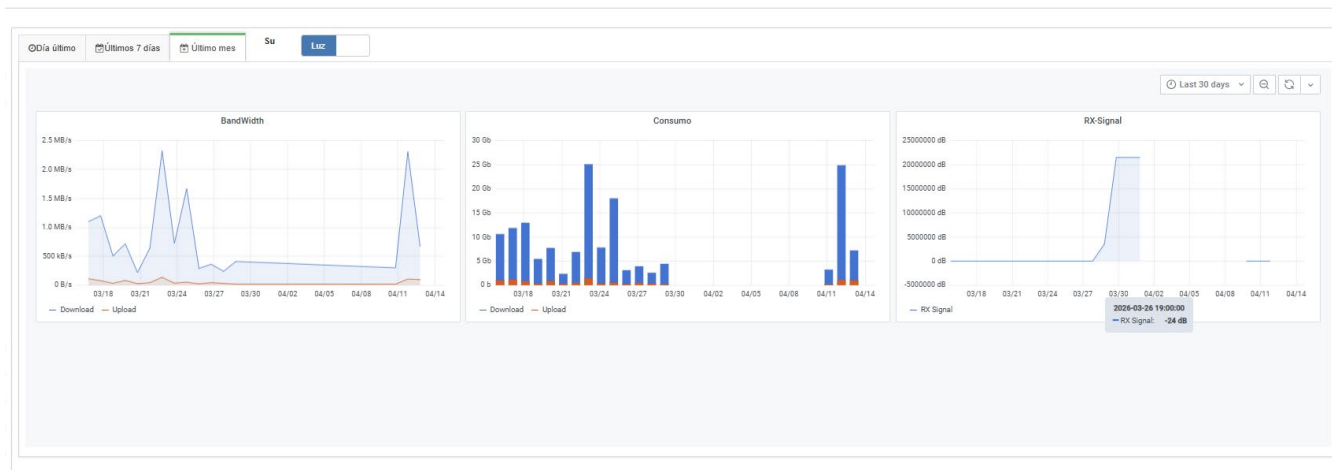

INDICADORES DE CALIDAD

Sitelinks SAS realiza el monitoreo de red y la medición de los indicadores de calidad del servicio de Internet constante y de acuerdo a los diferentes requerimientos, utilizando herramientas para obtener los promedios de consumo, por medio de protocolo SNMP y ICMP, almacenando los datos con herramienta: www.wisphub.net la cual se utiliza una plataforma PHP para la lectura e interpretación de los datos, esto permite que Sitelinks SAS cuente con la capacidad de realizar pruebas sobre su red y hacia los clientes finales con el fin de tener datos estadísticos para la calidad del servicio en general.

Estadísticas ONU - JOSE_DE_JESUS_ASCANIO_SOTO-1004903426

JUAN PABLO RODRIGUEZ CORCHUELO
Representante Legal
SITELINKS SAS
NIT: 901227818